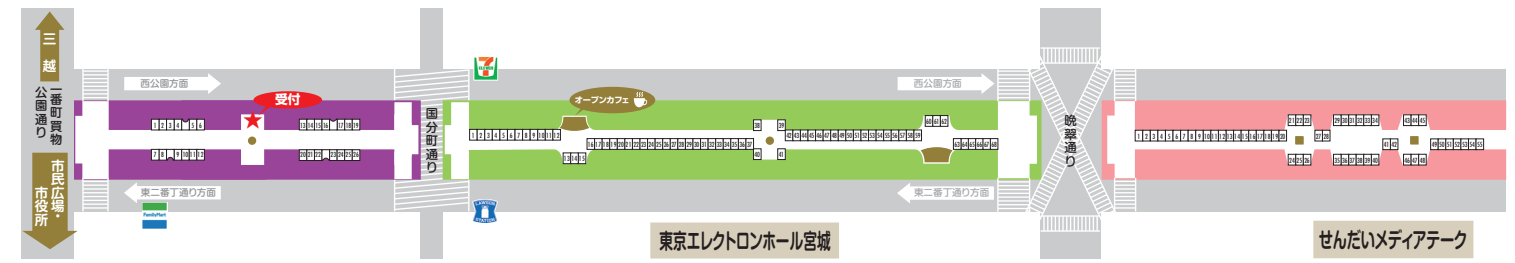

杜の都のアート展2023【出展者一覧】

日時：令和5年11月3日（金・祝） 9:30-16:00
場所：定禅寺通り中央緑道

主催：定禅寺ストリート 杜の都のアート展実行委員会

【Aブロック】東側ウッドデッキ

ブースNO.	ブース名
A-01	347-2
A-02	GuuRe.8(グールハッチィ)
A-03	*CHIYsMADE*
A-04	わたもも
A-05	工房ウラノス
A-06	工房ウラノス
A-07	Cozuzu手芸店
A-08	Tachibana*aoi
A-09	hiroshi
A-10	HIMETAN
A-11	いしかわ家
A-12	素色[もといろ]
A-13	ピザンツの風
A-14	COCO-MERI
A-15	GAIAの鍵部屋
A-16	いどのねこ
A-17	DECOCO24
A-18	Te.oto
A-19	パンダコロシ1/2
A-20	月夜の雑貨店
A-21	Prece
A-22	Prece
A-23	mon reve (モンレーヴ)
A-24	mon reve (モンレーヴ)
A-25	アトリエピッコロ
A-26	FANTASIA

【Bブロック】宮城県民会館前

ブースNO.	ブース名
B-01	lalabambi&呂水兎
B-02	lalabambi&呂水兎
B-03	deux•bourgeon & rin no niwa
B-04	deux•bourgeon & rin no niwa
B-05	三人姉妹
B-06	三人姉妹
B-07	necoen.
B-08	aiiroengine
B-09	みかんづめこまもの
B-10	ハセガワ舎